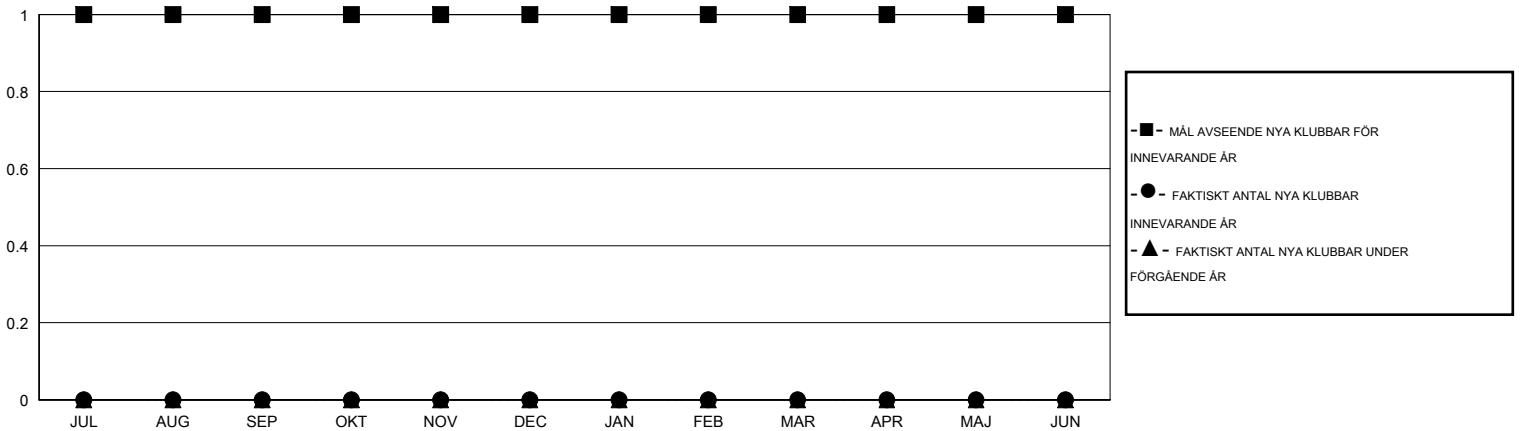

MONTHLY MEMBERSHIP PROGRESS REPORT

District 101 S

Results as of: 9/30/2016

GMT: Kenneth Persson

OMRÅDE SWEDEN

GMT KO 4

Klubbar					Medlemmar				
RESULTAT FÖR 2016-2017					RESULTAT FÖR 2016-2017				
KVARTAL	MÅL AVSEENDE NYA KLUBBAR	NYA KLUBBAR	AVFÖRDA KLUBBAR	NETTOTILLVÄX T/MINSKNING	KVARTAL	MÅL AVSEENDE NYA MEDLEMMAR	CHARTER OCH TILLAGDA NYA MEDLEMMAR	AVFÖRDA MEDLEMMAR	NETTOTILLVÄX T/MINSKNING
JUL/AUG/SEP	1	0	0	0	JUL/AUG/SEP	20	24	26	-2
OKT/NOV/DEC	0	0	0	0	OKT/NOV/DEC	5	0	0	0
JAN/FEB/MAR	0	0	0	0	JAN/FEB/MAR	10	0	0	0
APR/MAJ/JUN	0	0	0	0	APR/MAJ/JUN	-15	0	0	0

MÅL OCH FAKTISKT ANTAL NYA KLUBBAR

MÅL OCH FAKTISKT ANTAL MEDLEMMAR

NEDLAGDA KLUBBAR: 0

8 CLUBS OF 49 TOG UPP EN ELLER FLER NYA MEDLEMMAR

KÖNSFÖRDELNING

MAN 1,003 (76.22%)
 KVINNA 313 (23.78%)

AVFÖRDA MEDLEMMAR