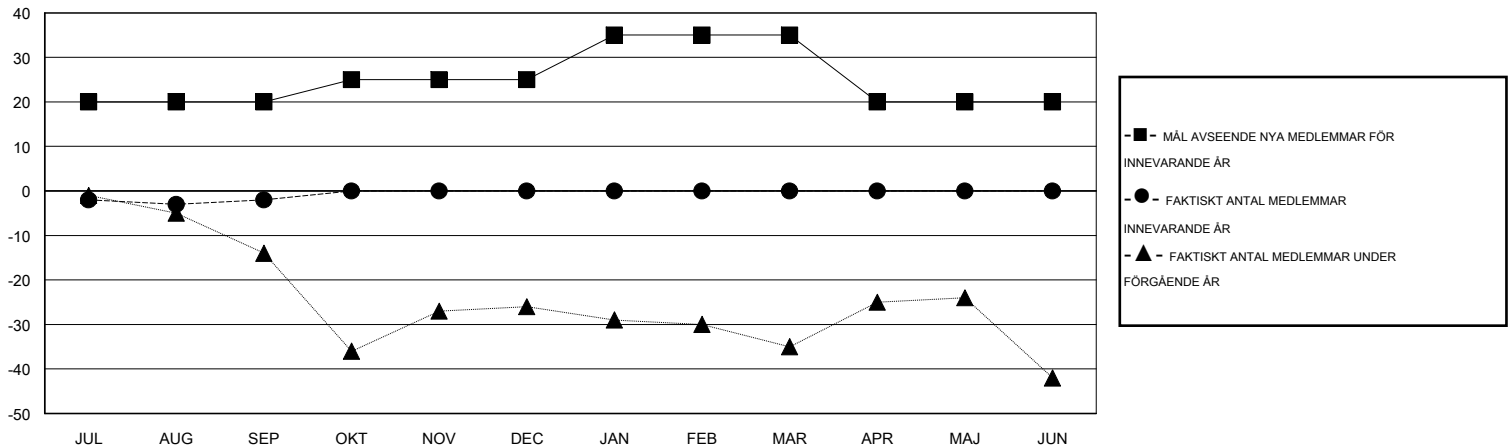

MONTHLY MEMBERSHIP PROGRESS REPORT

District 101 S

Results as of: 9/30/2016

GMT: Kenneth Persson

OMRÅDE SWEDEN

GMT KO 4

Klubbar					Medlemmar				
RESULTAT FÖR 2016-2017					RESULTAT FÖR 2016-2017				
KVARTAL	MÅL AVSEENDE NYA KLUBBAR	NYA KLUBBAR	AVFÖRDA KLUBBAR	NETTOTILLVÄX T/MINSKNING	KVARTAL	MÅL AVSEENDE NYA MEDLEMMAR	CHARTER OCH TILLAGDA NYA MEDLEMMAR	AVFÖRDA MEDLEMMAR	NETTOTILLVÄX T/MINSKNING
JUL/AUG/SEP	1	0	0	0	JUL/AUG/SEP	20	24	26	-2
OKT/NOV/DEC	0	0	0	0	OKT/NOV/DEC	5	0	0	0
JAN/FEB/MAR	0	0	0	0	JAN/FEB/MAR	10	0	0	0
APR/MAJ/JUN	0	0	0	0	APR/MAJ/JUN	-15	0	0	0

MÅL OCH FAKTISKT ANTAL NYA KLUBBAR

MÅL OCH FAKTISKT ANTAL MEDLEMMAR

NEDLAGDA KLUBBAR: 0

8 CLUBS OF 49 TOG UPP EN ELLER FLER NYA MEDLEMMAR

KÖNSFÖRDELNING

MAN 1,003 (76.22%)
 KVINNA 313 (23.78%)

AVFÖRDA MEDLEMMAR